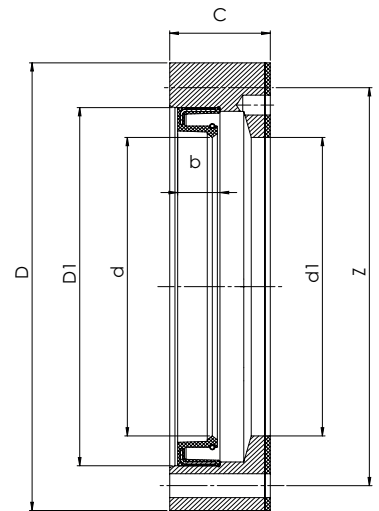

2) vier Bohrungen, um 90° versetzt.

1) seal carrier assemblies are delivered as a complete kit including

- seal carrier
- rotary shaft seal
- gasket
- hexagonal socket cap screws

2) four bore holes, all 90°

## DRS

Bezeichnung <sup>1)</sup> designation <sup>1)</sup>	Gewicht [Kg] mass [kg]	Abmessungen [mm] dimensions [mm]				Radial-Wellendichtring/ rotary shaft seal			Zylinderschrauben cylinder head screws DIN 912 <b>je 4 Stück</b> 4 apiece	zugehörige Lager in Normal- oder L-Ausführung associated bearings in normal- or L-design <b>Bezeichnung/designation</b>
		D	C	d1	Z <sup>2)</sup>	d	D1	b		
DRS1560	0,16	60	14	35	52,4	35	45	7	M3X20	AXZF1560-X-TVPB
DRS1762	0,18	62	15,5	38	54,4	38	47	7	M3X25	AXZF1762-X-TVPB
DRS2068	0,11	68	17	42	60,4	42	55	8	M3X25	AXZF2068-X-TVPB
DRS2080	0,2	80	22	52	73,4	52	68	8	M3X30	AXZF2080-X-TVPB
DRS2575	0,16	75	17	47	67,4	47	62	6	M3X25	AXZF2575-X-TVPB
DRS2590	0,3	90	22	62	81	62	75	10	M3X30	AXZF2590-X-TVPB
DRS3080	0,15	80	17	52	73,4	52	68	8	M3X25	AXZF3080-X-TVPB
DRS30105	0,35	105	25	68	95	68	85	10	M4X35	AXZF30105-X-TVPB
DRS3590	0,15	90	19	60	80	60	72	8	M4X25	AXZF3590-X-TVPB
DRS35110	0,3	110	25	73	101	73	95	10	M3X30	AXZF35110-X-TVPB
DRS40100	0,25	100	19	65	90	65	80	8	M4X30	AXZF40100-X-TVPB
DRS40115	0,5	115	27,5	78	106	78	100	10	M3X35	AXZF40115-X-TVPB
DRS45105	0,3	105	20	70	95	70	85	8	M4X30	AXZF45105-X-TVPB
DRS45130	0,7	130	31	90	120	90	110	12	M4X40	AXZF45130-X-TVPB
DRS50115	0,2	115	20	78	106	78	100	10	M3X30	AXZF50115-X-TVPB
DRS50140	0,8	140	30	95	127,5	95	115	13	M5X40	AXZF50140-X-TVPB
DRS55145	0,9	145	30	100	132,5	100	120	12	M5X40	AXZF55145-X-TVPB
DRS60150	0,9	150	30	105	137,5	105	125	12	M5X40	AXZF60150-X-TVPB
DRS65155	1	155	30	110	142,5	110	130	12	M5X40	AXZF65155-X-TVPB
DRS70160	1	160	30	115	147,5	115	135	13	M5X40	AXZF70160-X-TVPB
DRS75185	1,8	185	36	135	172,5	135	160	15	M5X50	AXZF75185-X-TVPB
DRS90210	2,7	210	38	160	194	160	180	15	M5X50	AXZF90210-X-TVPB